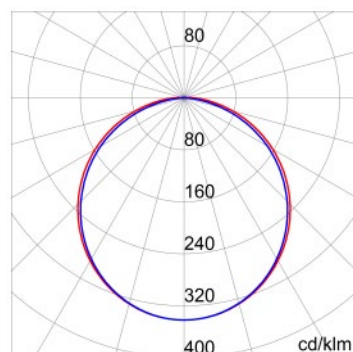

Optikk og belysning

Optikk	Vid Opal
Gjenskinn	UGR $\leq$ 25 (4H/8H)
Lumen (lm)	5000
Effekt (lm/W)	125
Farge temp	4000K
Farge gjengivelse	CRI > 80
Fargetilpasning med standardavvik	SDMC = 3
Foto biologisk risiko klasse	RGO

Elektrisk

Driftsspenning	220-240VAC
Frekvens	50/60Hz
Driver	DALI. Inkludert
Feil rate driver	F10 = 100 000 t Tq25° C
Overspennings beskyttelse	DM 1kV / CM 2kV
Control system	Gjennomkobling

Installasjon og vedlikehold

Installasjon*	Tak, vegg, kjetting og fra
Vinkel	Ved hjelp av veggfeste 30 eller 45° (tilleggsutstyr)
Tilkobling	Utvendig med GW vanntett tilkobling**
Opphengs klemmer	Rustfritt stål
LED	Ikke mulig å bytte ut
Driver	Ikke mulig å bytte ut
Vedlikehold	Ingen spesielle. Vask av armaturen kan gjøre med fuktig mikroklut.

Mål

Optikk