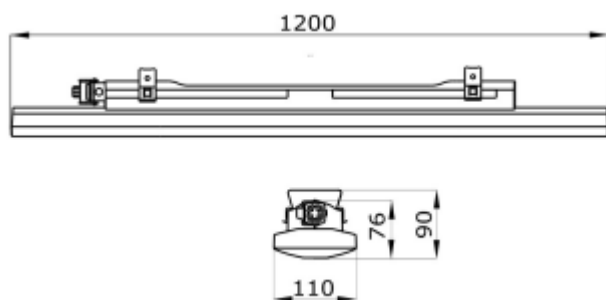

Optikk og belysning

Optikk	Vid Opal
Gjenskinn	UGR $\leq$ 25 (4H/8H)
Lumen (lm)	5000
Effekt (lm/W)	125
Farge temp	4000K
Farge gjengivelse	CRI > 80
Fargetilpasning med standardavvik	SDMC = 3
Foto biologisk risiko klasse	RGO

Elektrisk

Driftsspenning	220-240VAC
Frekvens	50/60Hz
Driver	DALI. Inkludert
Feil rate driver	F10 = 100 000 t Tq25° C
Overspennings beskyttelse	DM 1kV / CM 2kV
Control system	Gjennomkobling

Installasjon og vedlikehold

Installasjon*	Tak, vegg, kjetting og fra
Vinkel	Ved hjelp av veggfeste 30 eller 45° (tilleggsutstyr)
Tilkobling	Utvendig med GW vanntett tilkobling**
Opphengs klemmer	Rustfritt stål
LED	Ikke mulig å bytte ut
Driver	Ikke mulig å bytte ut
Vedlikehold	Ingen spesielle. Vask av armaturen kan gjøre med fuktig mikroklut.

Mål